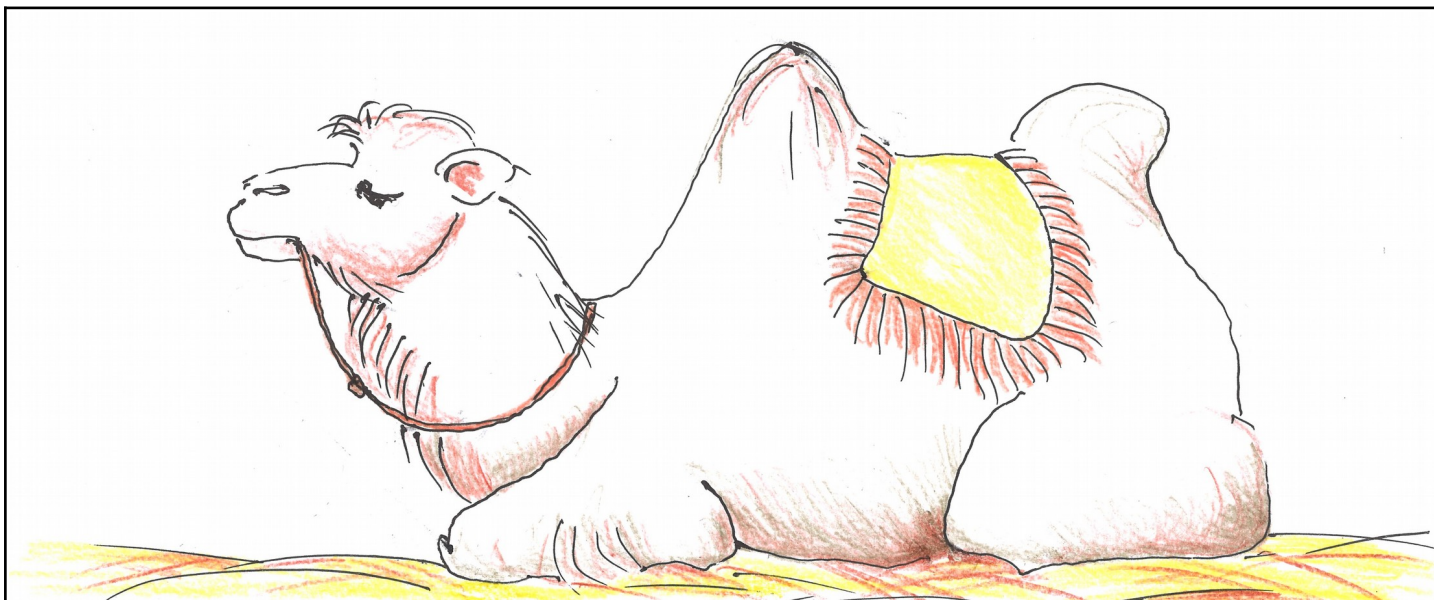

PŘEJEME VÁM POŽEHNANÉ VÁNOCE A ŠTASTNÝ GENESIS ROKU 2018

NOVOU FIGURKU SI PROSÍM VYSTŘIHNĚTE A PŘIPOJTE DO NAŠEHO STODÍLNÉHO BETLÉMU.
POKUD VÁM NĚKTERÝ DÍL CHYBÍ, MŮŽETE SI HO VYTISKNOUIT. KE STAŽENÍ NA ADRESE: WWW.ATELIERGENESIS.CZ/PODKLADY/BETLEM